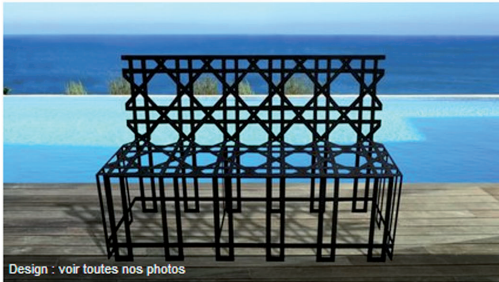

MAISON JARDIN BRICOLAGE

deco.fr

Votre recherche... [Q]

J'aime 14k Je m'inscris! Je rejoins Deco.fr sur Pinterest

Déco par pièces - Vos émissions déco - VIDÉOS | JEUX | PHOTOS | FORUM | BOU...

Chambres - Cuisine - Salle de bain - Salon - Plus de pièces

Deco.fr > Tendances déco > Design > 22 22 Edition Design, un univers décalé

22 22 Edition Design, un univers décalé

“ Une déco unique et atypique avec 22 22 Edition Design ”

Design : voir toutes nos photos
Crédit 22 22 Edition Design

C'est en 2011 que Faridha Cardiet-El Gabsi et le designer Jean-Claude Cardiet fondent la maison d'édition 22 22 Edition Design d'objets de décoration, luminaire et mobilier. Les collections naissent du désir d'apporter au quotidien des objets évocateurs et sources de plaisir. Tous deux amoureux des belles matières et perfectionnistes, Faridha et Jean-Claude confient la confection de leurs créations à des artisans français au savoir-faire reconnu. Parmi eux, des souffleurs de verre, des spécialistes de la porcelaine de Limoges ou encore de la découpe du métal au laser.