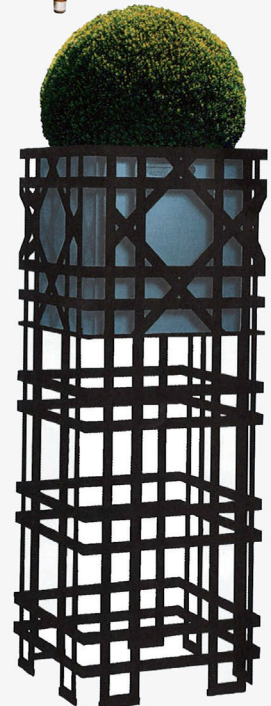

Grand Ouest

MAISONS NORMANDES

N° 142 - Avril - Mai 2014 - Bimestriel

MOBILIER OUTDOOR

Il réenchante
votre jardin...

PERCHE

Les recettes
à la rose d'Elisabeth

ITINÉRAIRE
CAEN fête ses
70 ans de liberté

LES PETITES FARIES

Un gîte confortable
à l'esprit résolument déco

18 pages d'annonces immobilières dans

MAISONS NORMANDES

AVRIL - MAI 2014

CANAPÉ COLONIAL. Structure en aluminium et en fibres synthétiques ronde coloris naturel.
Dim : H 80 x L 230 x P 85 cm.
2 190 € (Alexander Rose).

CAISSE CHÂTEAU DE VERSAILLES. Structure en fonte et panneaux en chêne massif. Boules en fonte.
Taille à partir de 500 x 500 cm. Prix : à partir de 2 016 € (Jardins du Roi Soleil).

JARDINIÈRE C 1715. Simple dans son apparence, cette jardinière cache une prouesse technique, réalisée en une seule pièce de métal découpé, plié et soudé, peinture époxy. Existe dans différentes couleurs.
Dim : à partir de H 69,7 x L 44,2 x P 44,2 cm.
Vase intérieur avec poignées : H 41 x L 36 x P 36 cm.
Prix à partir de 1 257 € (22 22 Edition Design).