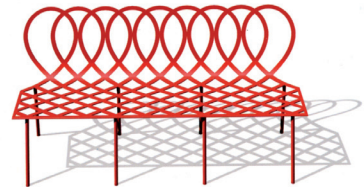

菲仕乐蔬果原汁机

模仿中国传统的石磨技术，压力持久却相当柔和，能保证蔬菜水果的营养元素不流失，在口感上也更“真实”，76毫米的超大口径填料口，240瓦的大功率，拥有更高出汁率。

唯宝 Octavie 玻璃酒杯

这款装饰性酒杯以 Villeroy 家族与 Boch 家族联姻的女孩名字命名，背身与杯柄结合处饰以钻石菱形，在光线下如同亮闪闪的钻石璀璨夺目。

Rolf Benz NOVA 沙发

分区躺下的功能令不同的舒适坐姿间有了有机而无痕的流通过渡，整个坐垫可以前后移动，用来适应不同空间需求，这款沙发获得了今年德国红点设计优胜奖。

22 22 Edition Design 长椅

设计师们的想象力总是如此没有边界，抽象的连续性线条看似随手涂鸦后的效果，流线与菱形的对比让座椅多了几分跳跃的生动感，无论放在哪个角落，都是让人无法忽视的独特风景。