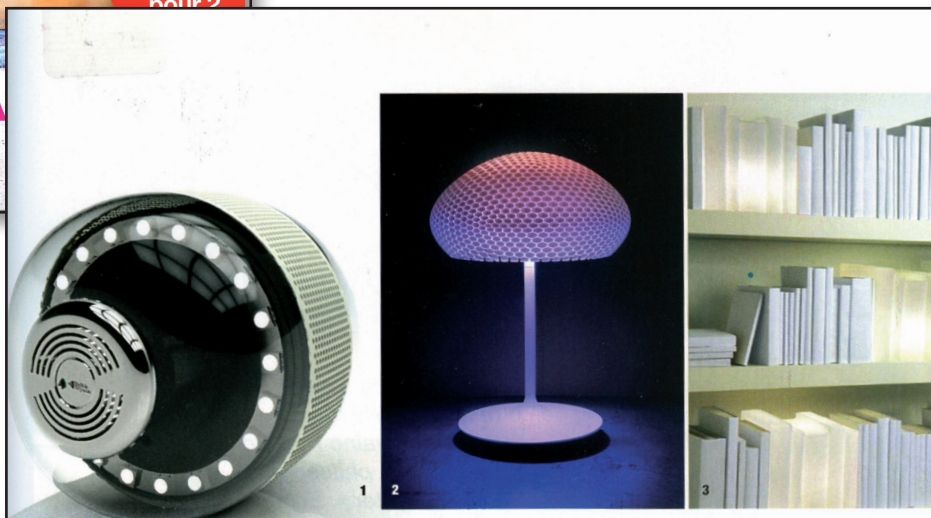

RESIDENCES DÉCORATION

SPÉCIAL
MARSEILLE

M POKORA
FAN DE DÉCO

NOUVEAUTÉS
OUTDOOR ET CUISINES

GAGNEZ
un voyage
en Thaïland
pour 2

CAP SUR L'ITA
DESIGNERS QUI MONTENT, HÔTELS EN VUE,
INTÉRIEURS LUXUEUX, MILAN EN AVANT-PREMIÈRE

RÉSIDENCES DÉCORATION

MAI - JUIN 2015

LAMPE BIBLIO