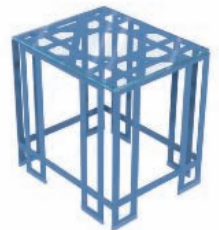

La jardinière Perle

Structure en métal blanc recouverte de 528 perles nacrées.

1 796 €

Table basse C 1715

Simple dans son apparence, elle cache une prouesse technique. Elle a été réalisée en une seule pièce de métal découpé, plié et soudé.

Table basse avec plateau de verre. 549 €

> Salon Maison & Objet Paris Nord Villepinte > Stand B81 - Hall 8

ARTS-ET-GASTRONOMIE.COM
19 Janvier 2012

22 22 EDITION DESIGN

22 22 Edition design présente sa collection de mobilier « indoor et outdoor » au salon maison & Objet