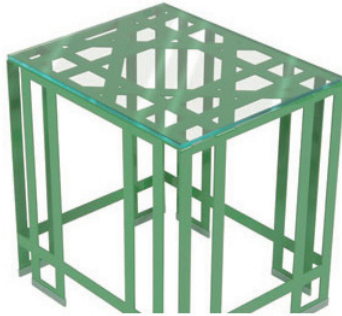

- PUBLICITÉ -

Arts & Gastronomie sur Facebook

J'aime

4,182 personnes aiment Arts & Gastronomie.