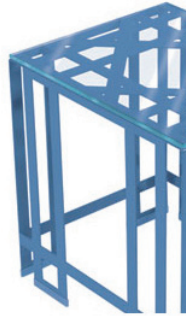

- PUBLICITÉ -

Arts & Gastronomie sur Facebook

J'aime

4,182 personnes aiment Arts & Gastronomie.